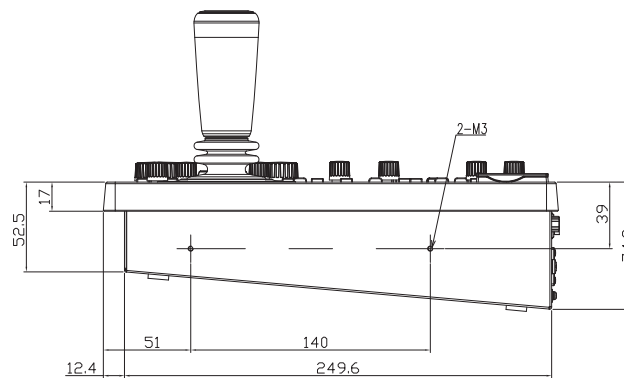

# AW-RP120G

マウントアングル取り付け位置