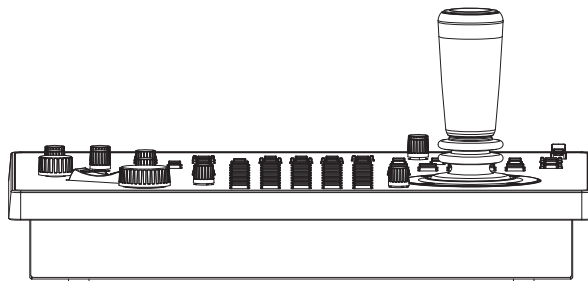

# AW-RP120G

マウントアングル取り付け位置