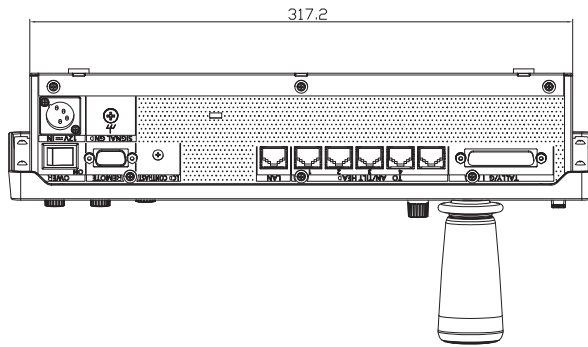

# AW-RP120G

マウントアングル取り付け位置