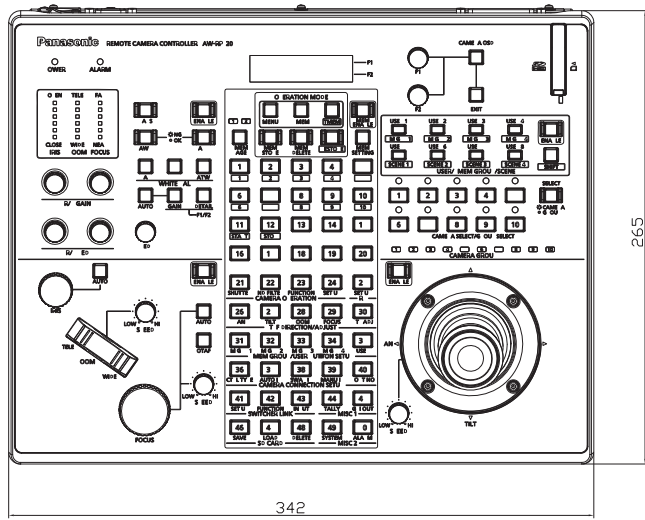

# AW-RP120G

マウントアングル取り付け位置