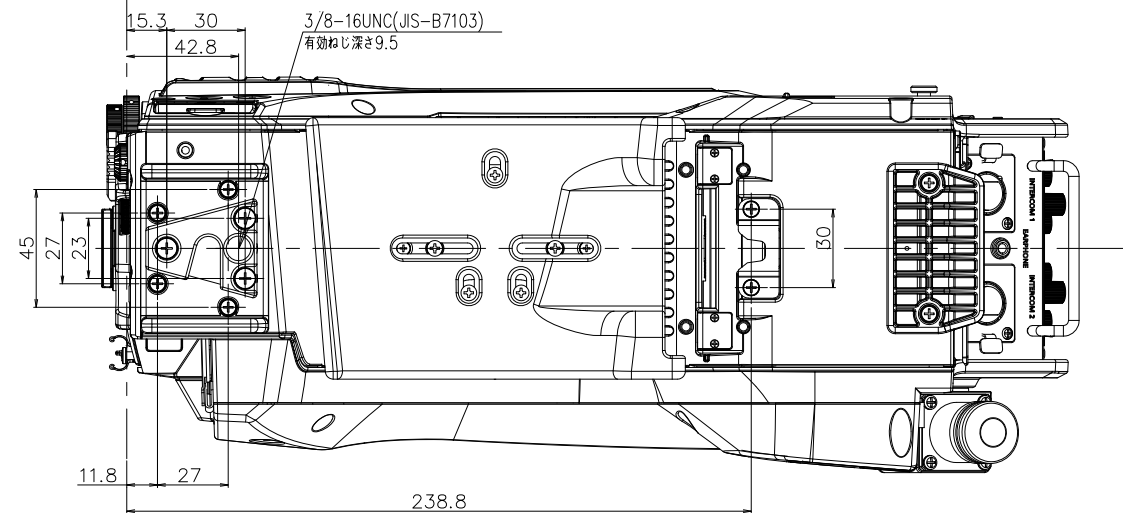

# AK-HC5000S(LEMO)

カメラNo.挿入口

ショルダーパッド可動範囲  
128.8(min)~152.8(max)

光軸

VF固定部 可動範囲  
9.6(min)~39.6(max)

フランジ面  
48

323.6

335.3

371.5 (外形寸法)

58.2

(60.3)

55.2

85

45

27

23

15.3

30

42.8

3/8-16UNC (JIS-B7103)

有効ねじ深さ9.5

50

11.8

27