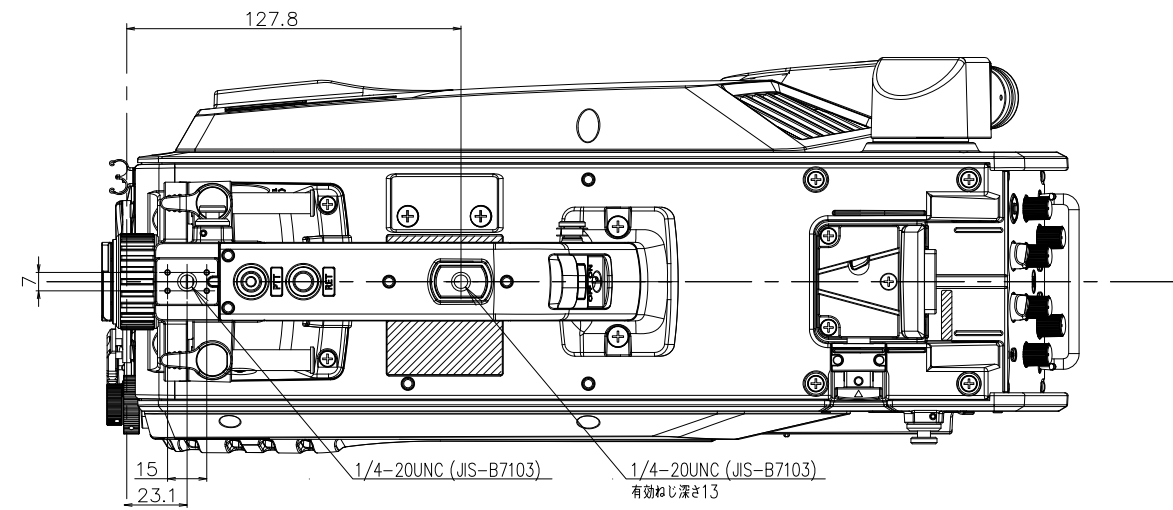

# AK-HC5000S(LEMO)

カメラNo.挿入口

ショルダーパッド可動範囲  
128.8(min)~152.8(max)

光軸

VF固定部 可動範囲  
9.6(min)~39.6(max)

フランジ面  
48

323.6

335.3

371.5 (外形寸法)

58.2

(60.3)

55.2

85

45

27

23

15.3

30

42.8

3/8-16UNC (JIS-B7103)

有効ねじ深さ9.5

50

11.8

27