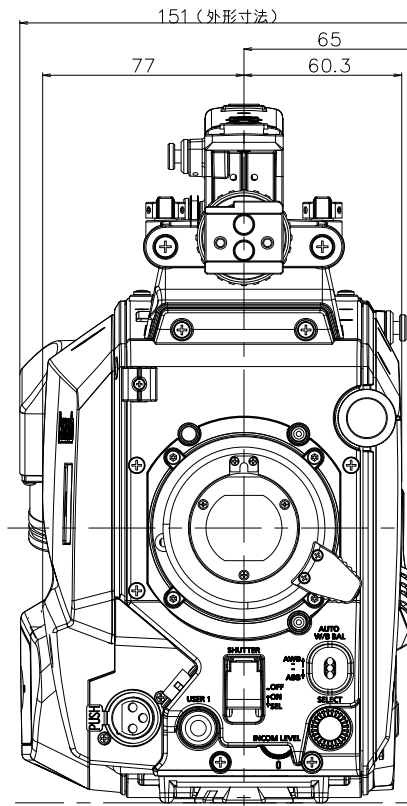

# AK-HC5000S(LEMO)

カメラNo.挿入口

ショルダーパッド可動範囲  
128.8(min)~152.8(max)

光軸

VF固定部 可動範囲  
9.6(min)~39.6(max)

フランジ面  
48

323.6

335.3

371.5 (外形寸法)

58.2

(60.3)

55.2

85

45

27

23

15.3

30

42.8

3/8-16UNC (JIS-B7103)

有効ねじ深さ9.5

50

11.8

27