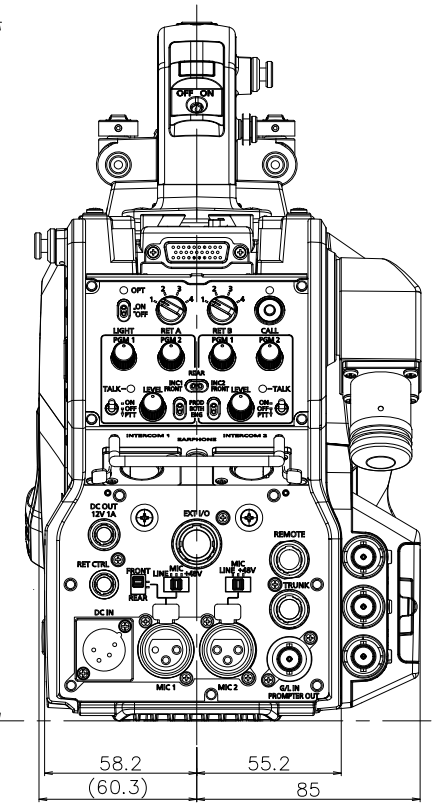

# AK-HC5000S(LEMO)

カメラNo.挿入口

ショルダーパッド可動範囲  
128.8(min)~152.8(max)

光軸

VF固定部 可動範囲  
9.6(min)~39.6(max)

フランジ面  
48

323.6

335.3

371.5 (外形寸法)

58.2

(60.3)

55.2

85

45

27

23

15.3

30

42.8

3/8-16UNC (JIS-B7103)

有効ねじ深さ9.5

50

11.8

27