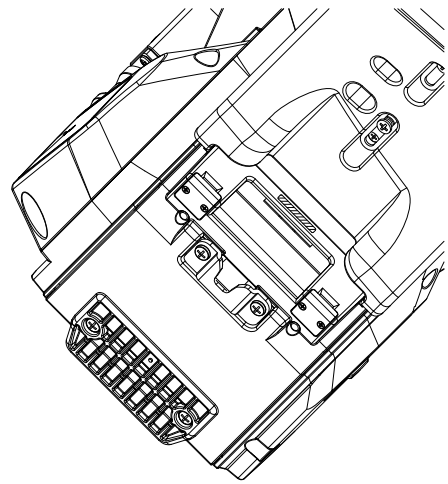

# AK-HC5000S(LEMO)

カメラNo.挿入口

ショルダーパッド可動範囲  
128.8(min)~152.8(max)

光軸

VF固定部 可動範囲  
9.6(min)~39.6(max)

フランジ面  
48

323.6

335.3

371.5 (外形寸法)

58.2

(60.3)

55.2

85

45

27

23

15.3

30

42.8

3/8-16UNC (JIS-B7103)

有効ねじ深さ9.5

50

11.8

27