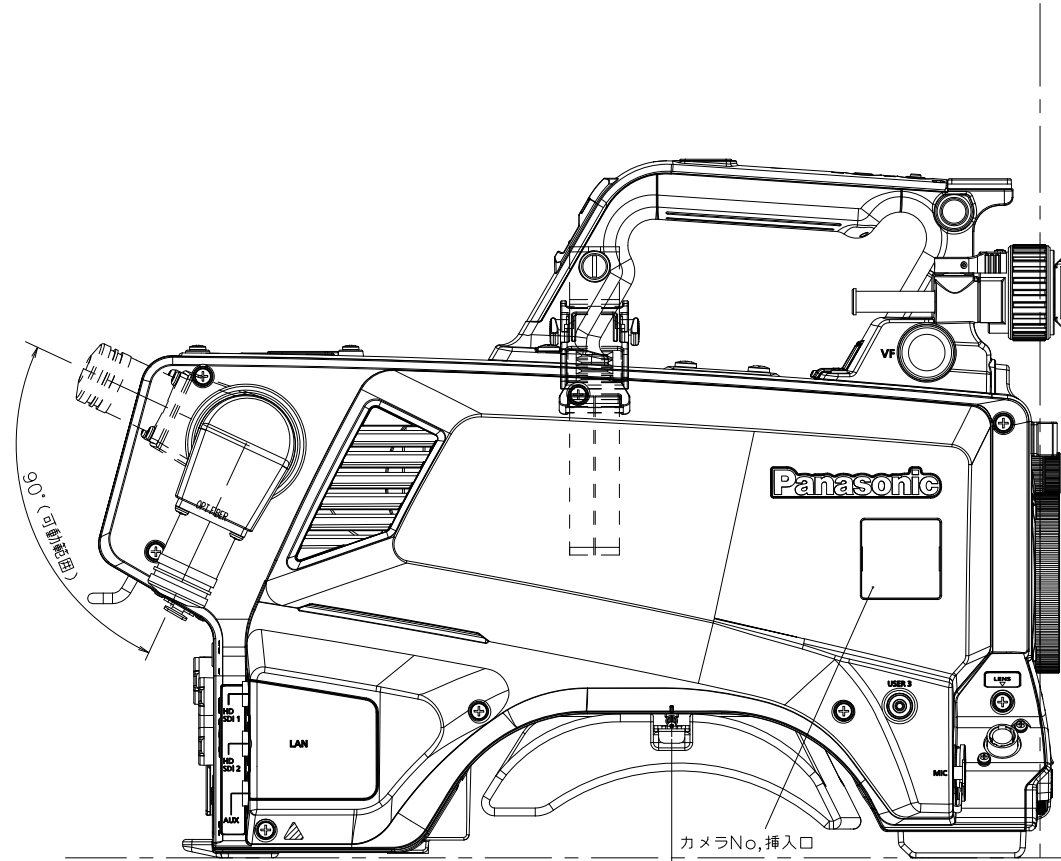

# AK-HC5000S(LEMO)

カメラNo.挿入口

ショルダーパッド可動範囲  
128.8(min)~152.8(max)

光軸

VF固定部 可動範囲  
9.6(min)~39.6(max)

フランジ面  
48

323.6

335.3

371.5 (外形寸法)

58.2

(60.3)

55.2

85

45

27

23

15.3

30

42.8

3/8-16UNC (JIS-B7103)

有効ねじ深さ9.5

50

11.8

27