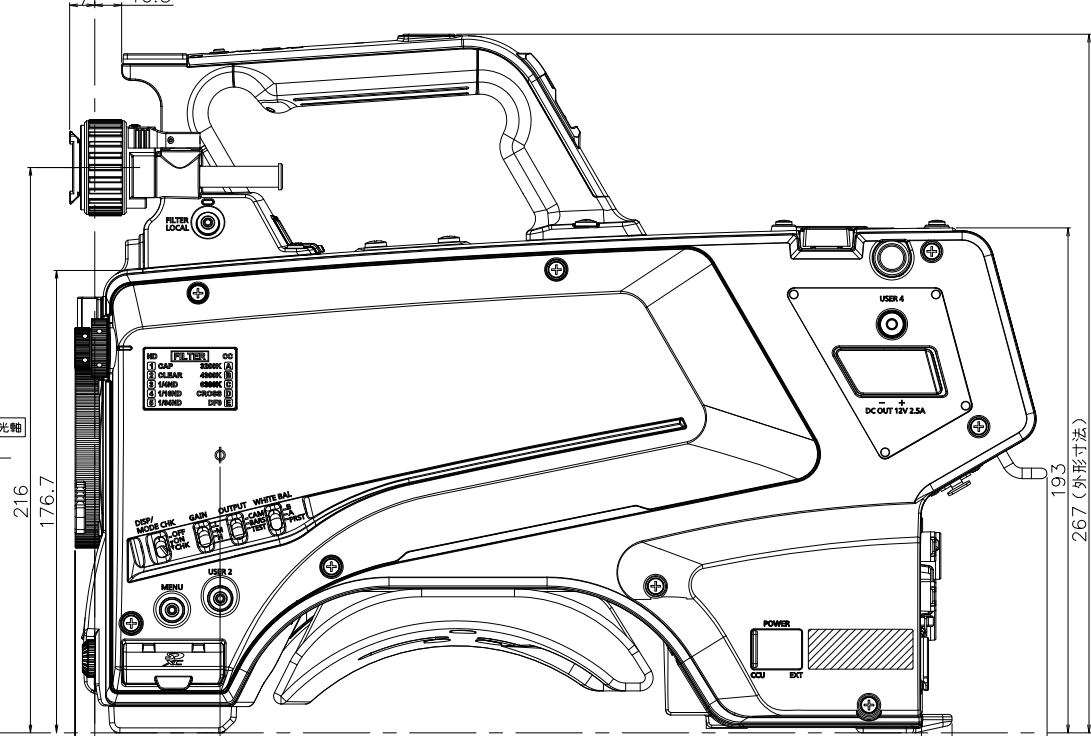

# AK-HC5000S(LEMO)

カメラNo.挿入口

ショルダーパッド可動範囲  
128.8(min)~152.8(max)

光軸

VF固定部 可動範囲  
9.6(min)~39.6(max)

フランジ面  
48

323.6

335.3

371.5 (外形寸法)

58.2

(60.3)

55.2

85

45

27

23

15.3

30

42.8

3/8-16UNC (JIS-B7103)

有効ねじ深さ9.5

50

11.8

27