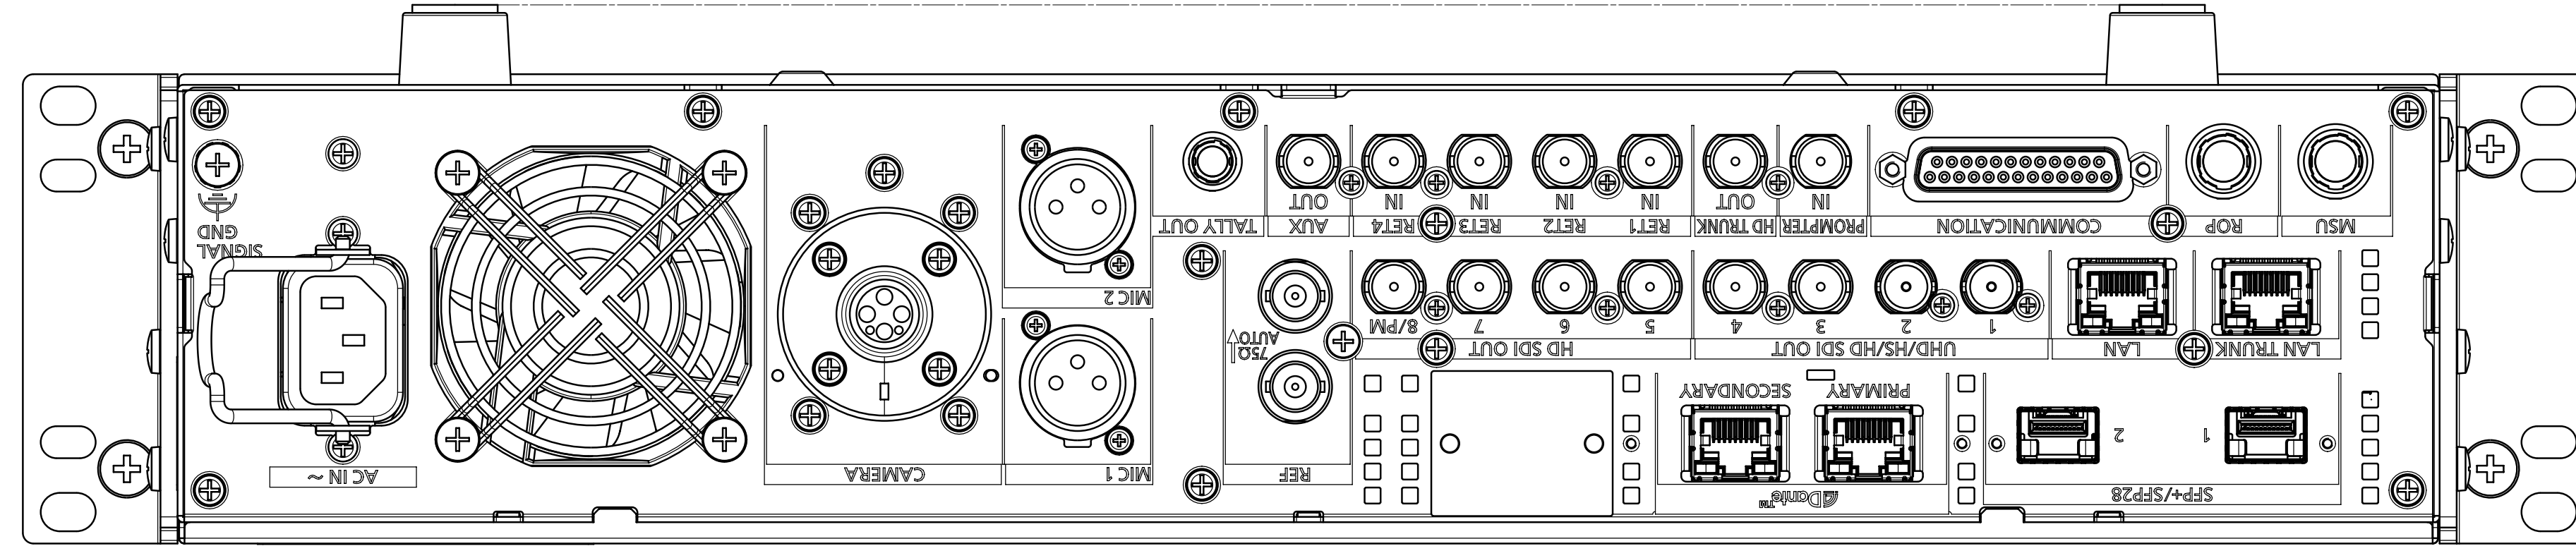

# AK-UCU710PSJ/ESJ/MS

単位:mm/Unit:mm

FRONT\_VIEW

REAR\_VIEW