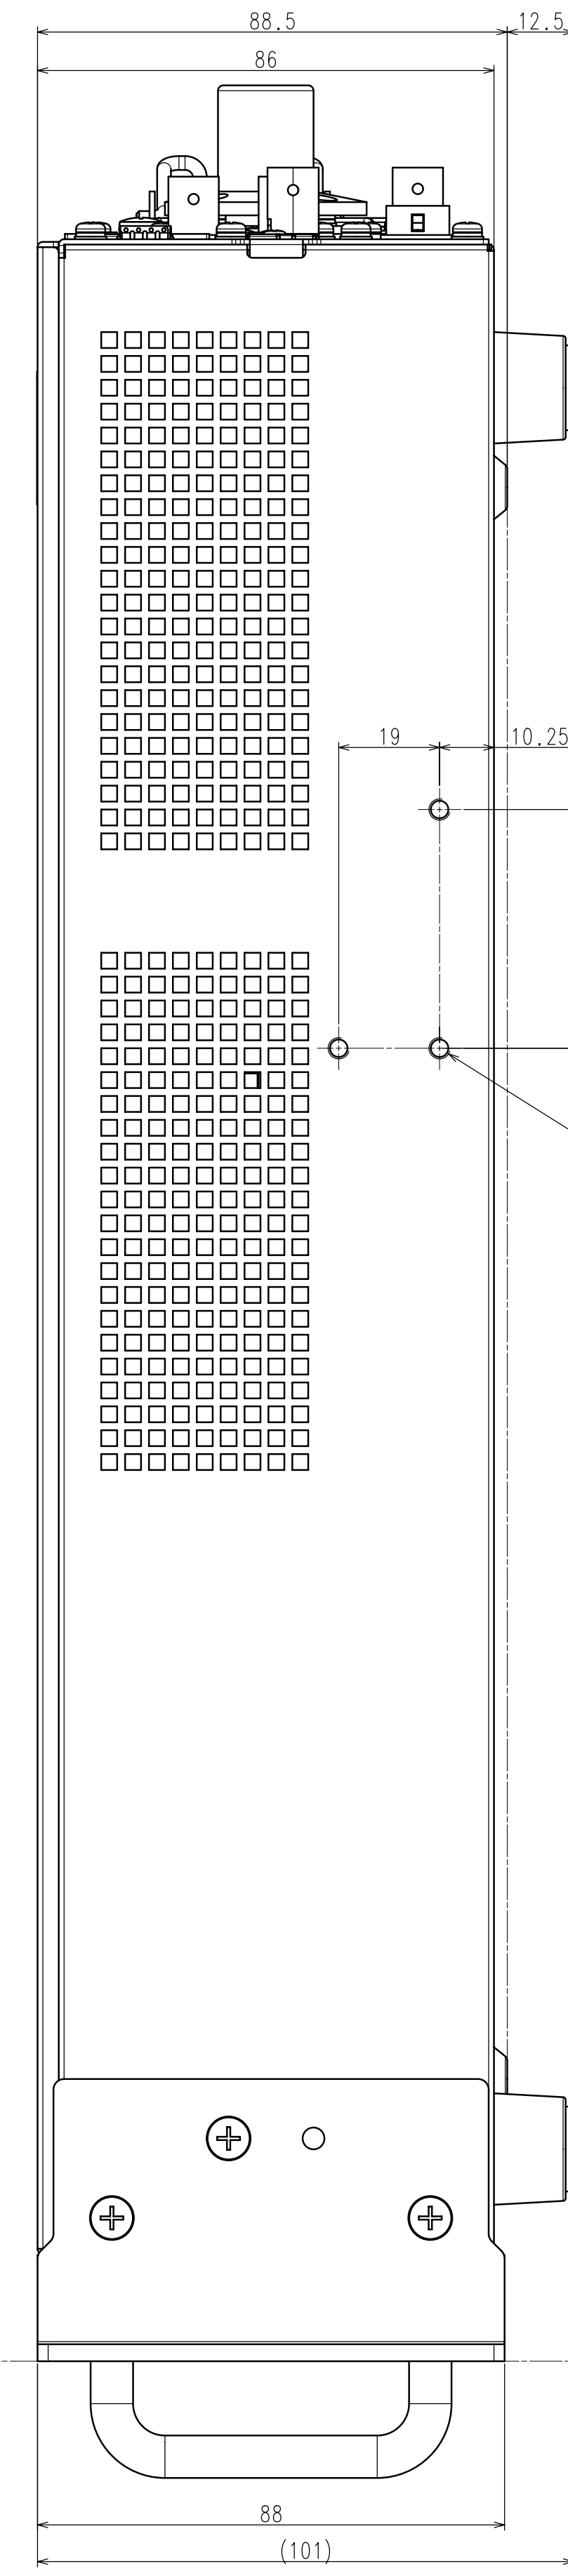

# AK-UCU710PSJ/ESJ/MS

単位:mm/Unit:mm

FRONT\_VIEW

REAR\_VIEW