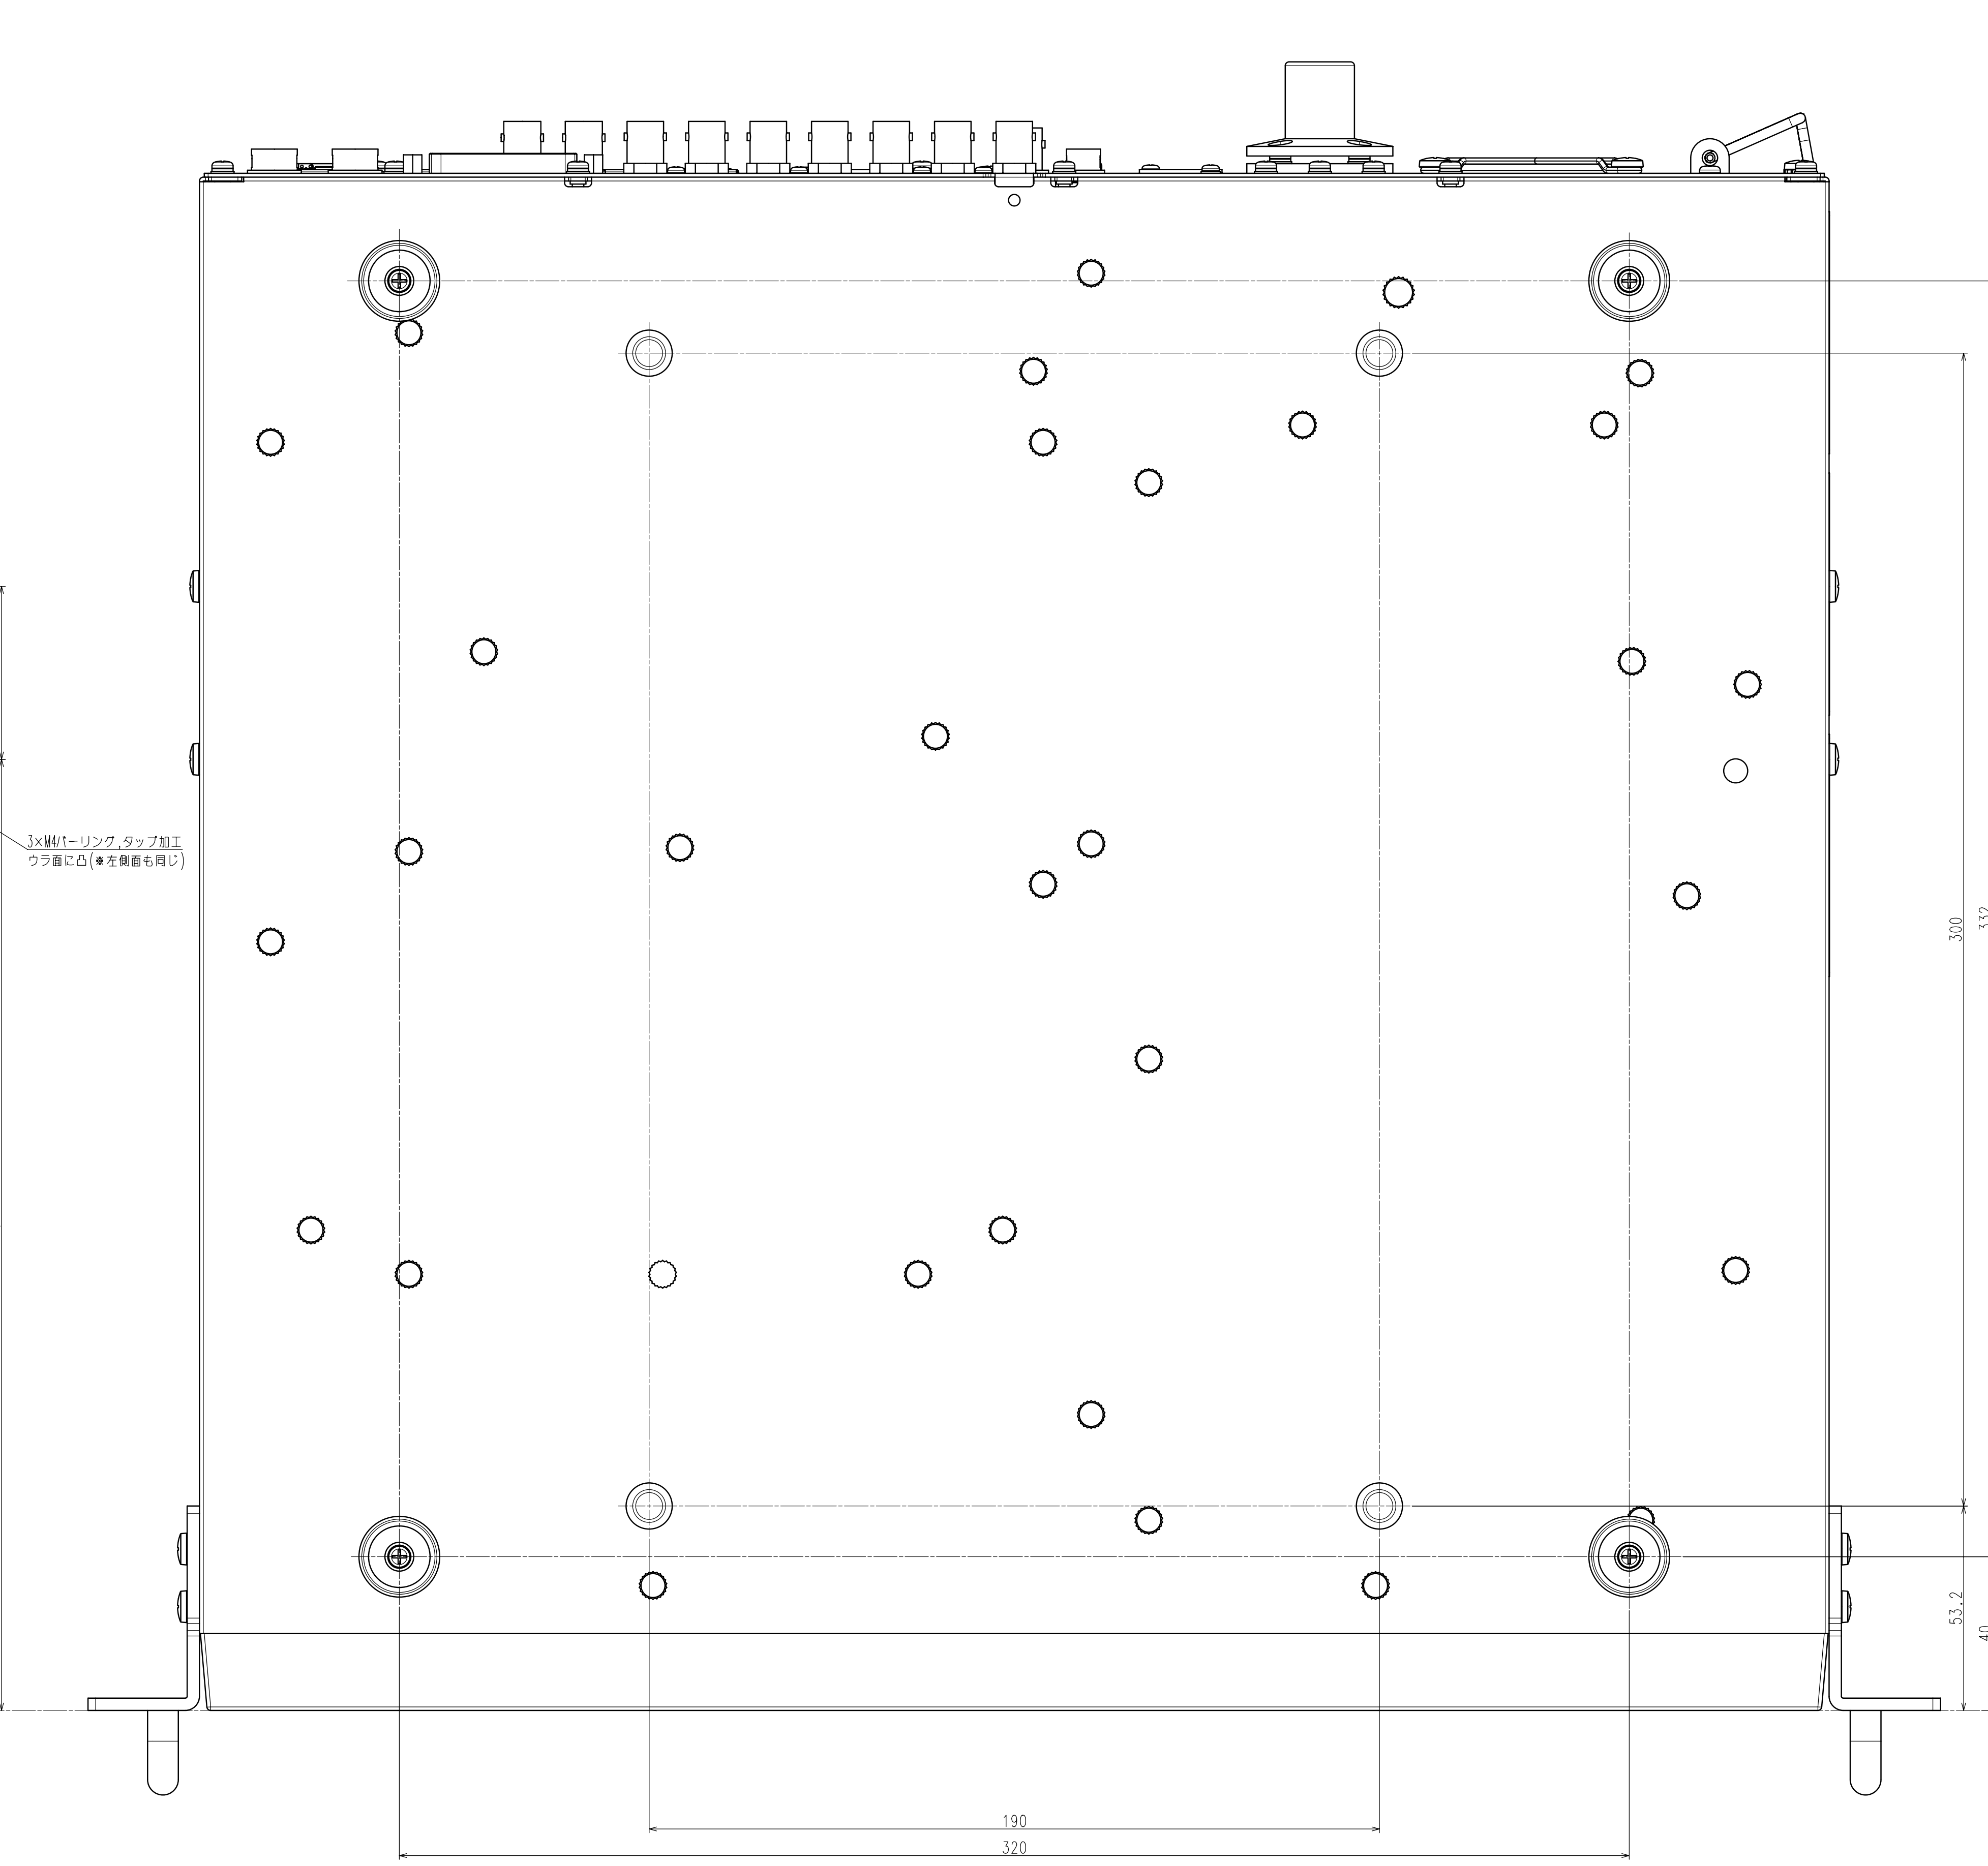

# AK-UCU710PSJ/ESJ/MS

単位:mm/Unit:mm

FRONT\_VIEW

REAR\_VIEW