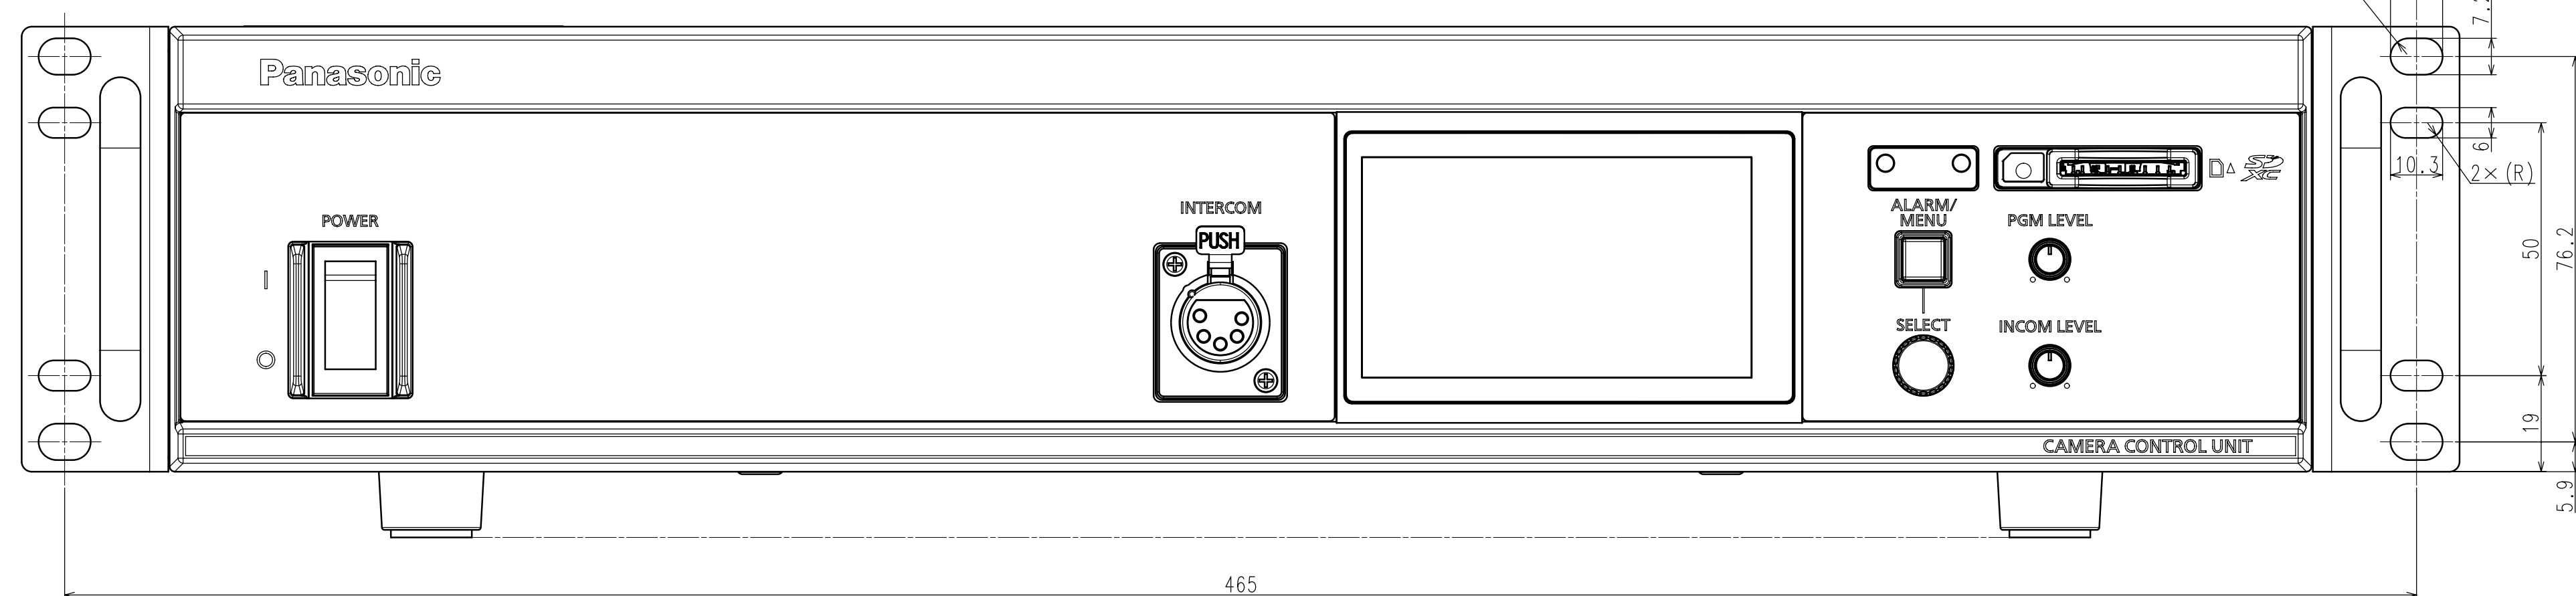

# AK-UCU710PSJ/ESJ/MS

単位:mm/Unit:mm

FRONT\_VIEW

REAR\_VIEW