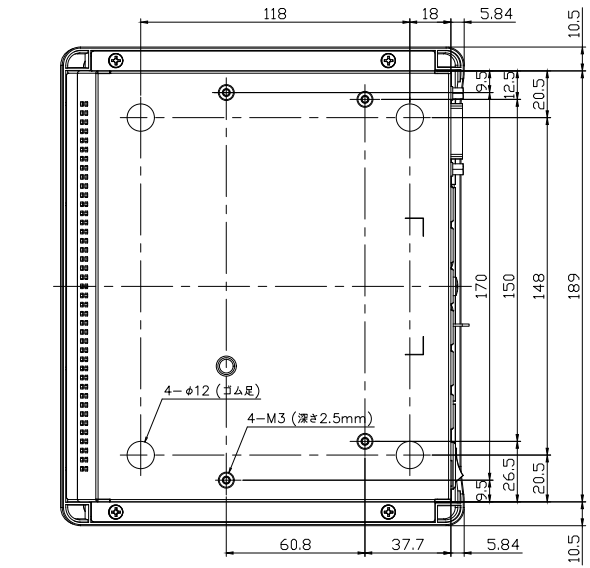

AW-RP50

パネル埋め込み用穴あけ寸法 (参考図)