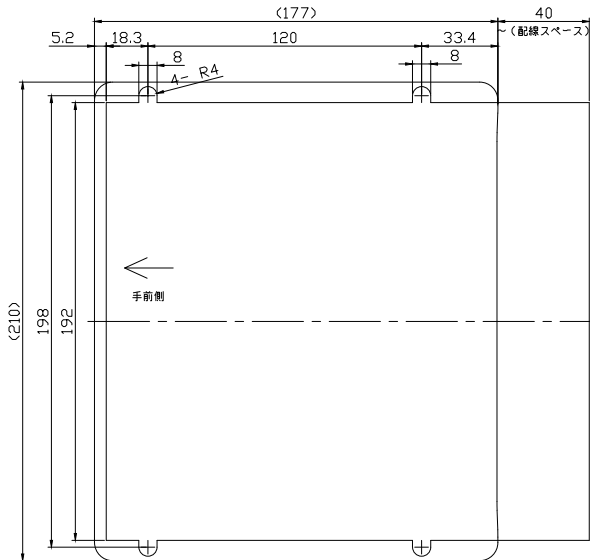

AW-RP50

パネル埋め込み用穴あけ寸法 (参考図)