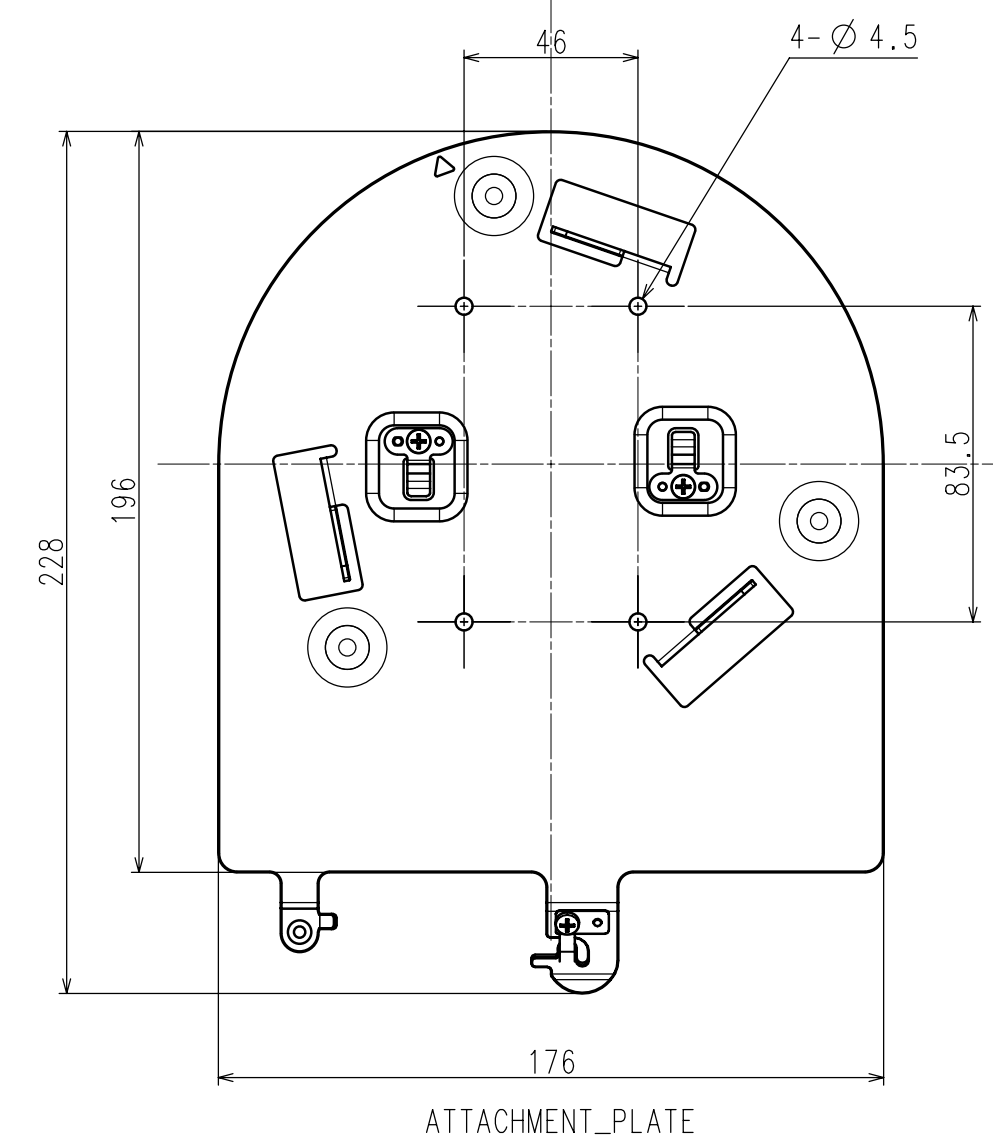

AW-UE150A

单位 : mm / Unit : mm