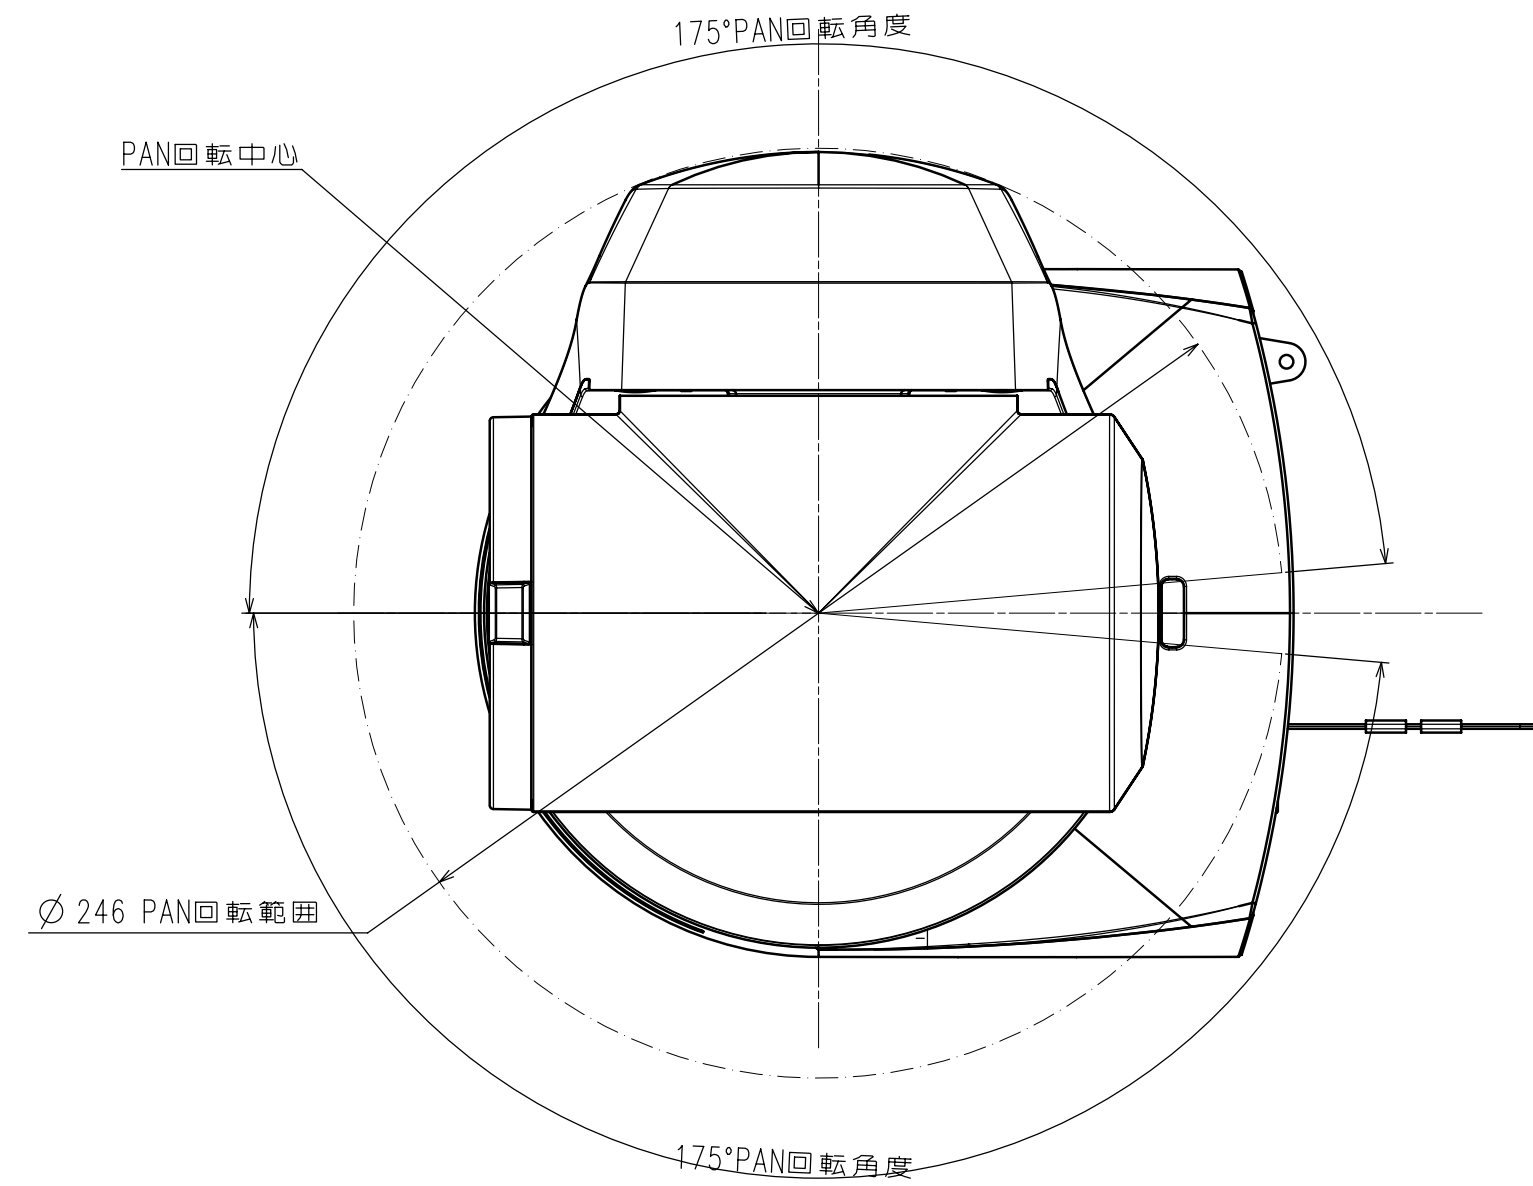

AW-UE150A

单位 : mm / Unit : mm