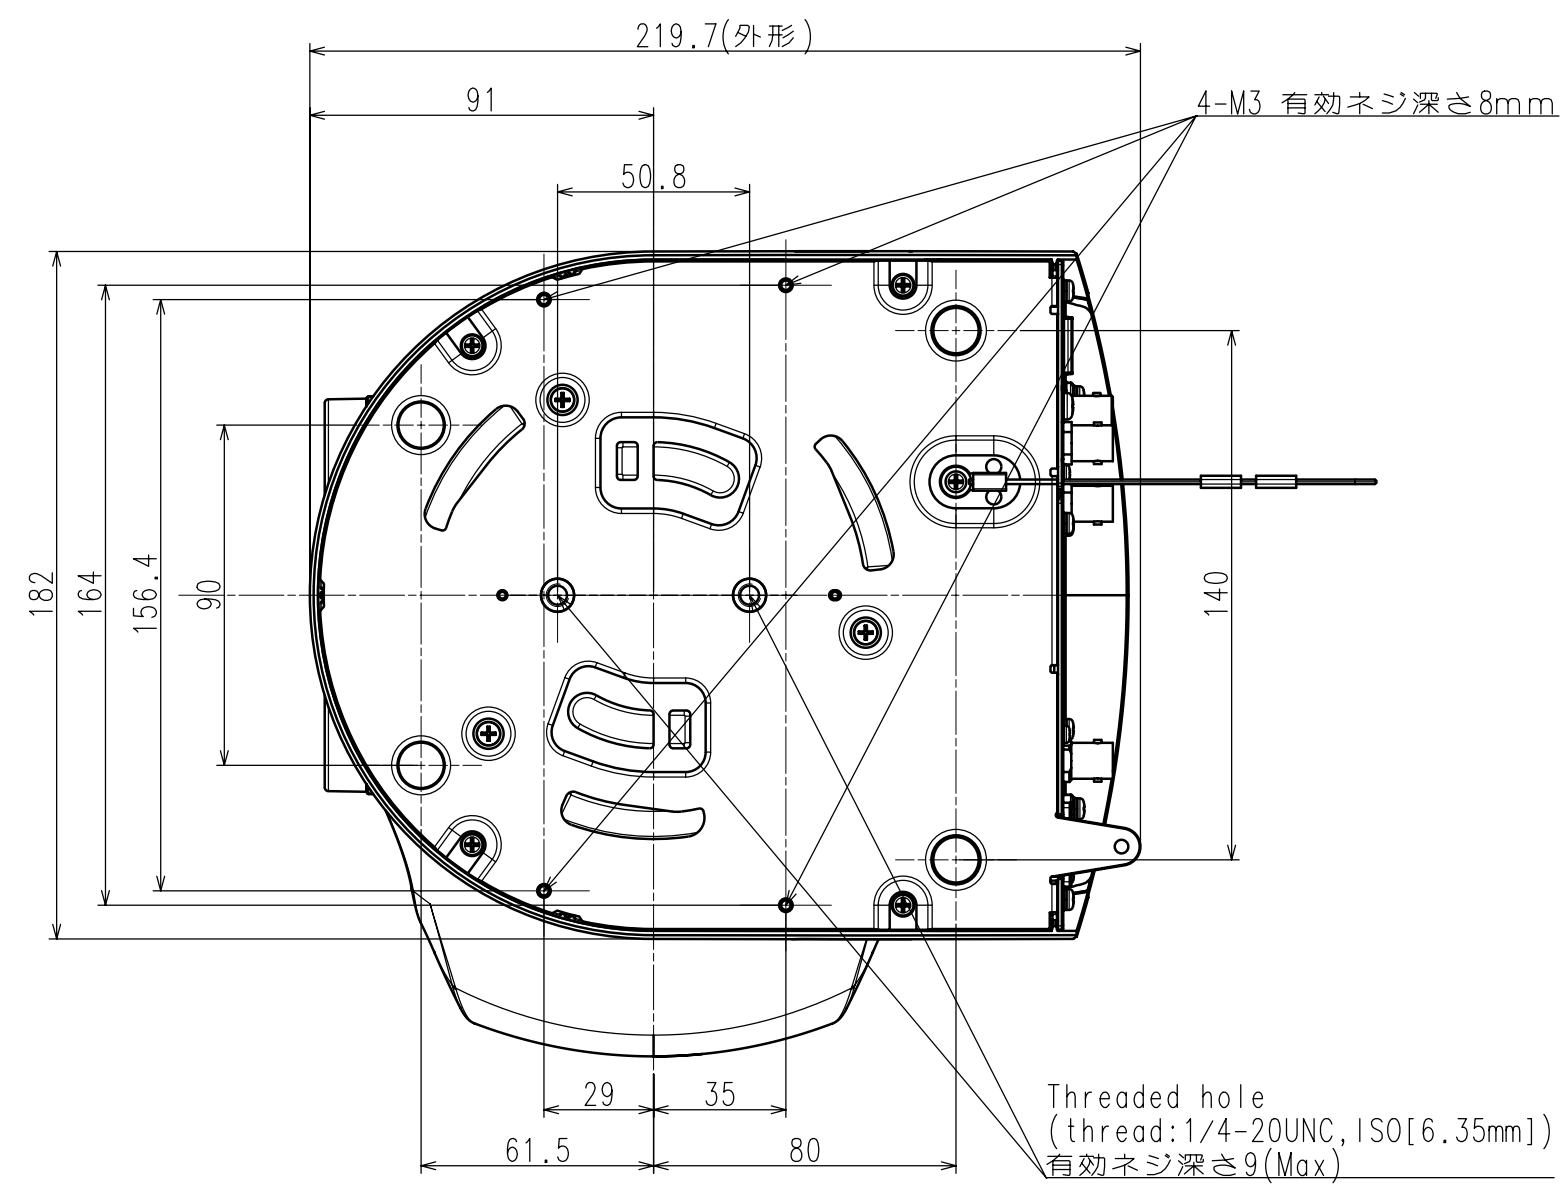

AW-UE150A

单位 : mm / Unit : mm