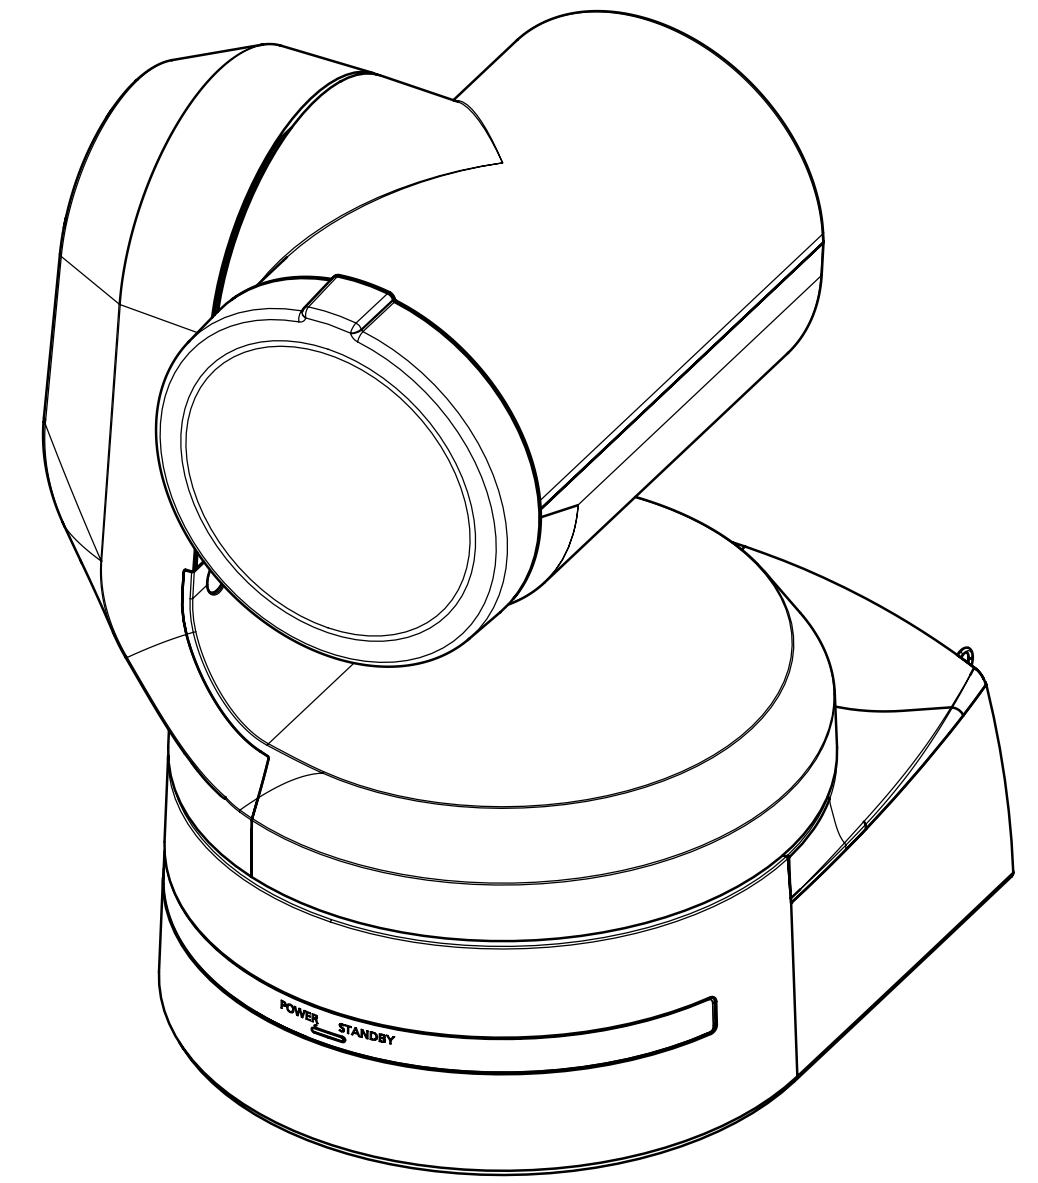

AW-UE150A

单位 : mm / Unit : mm