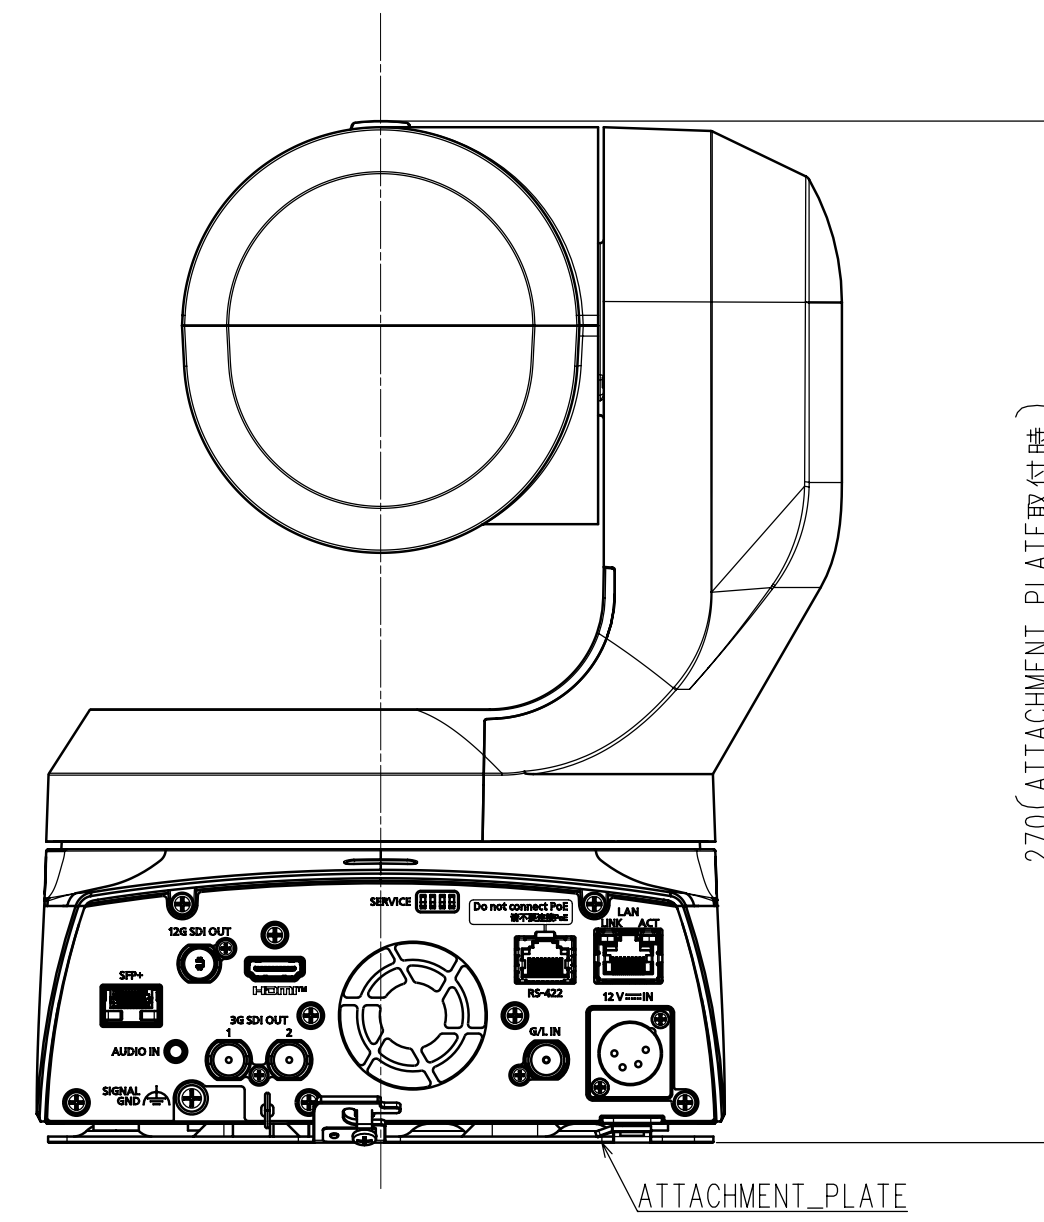

AW-UE150A

单位 : mm / Unit : mm