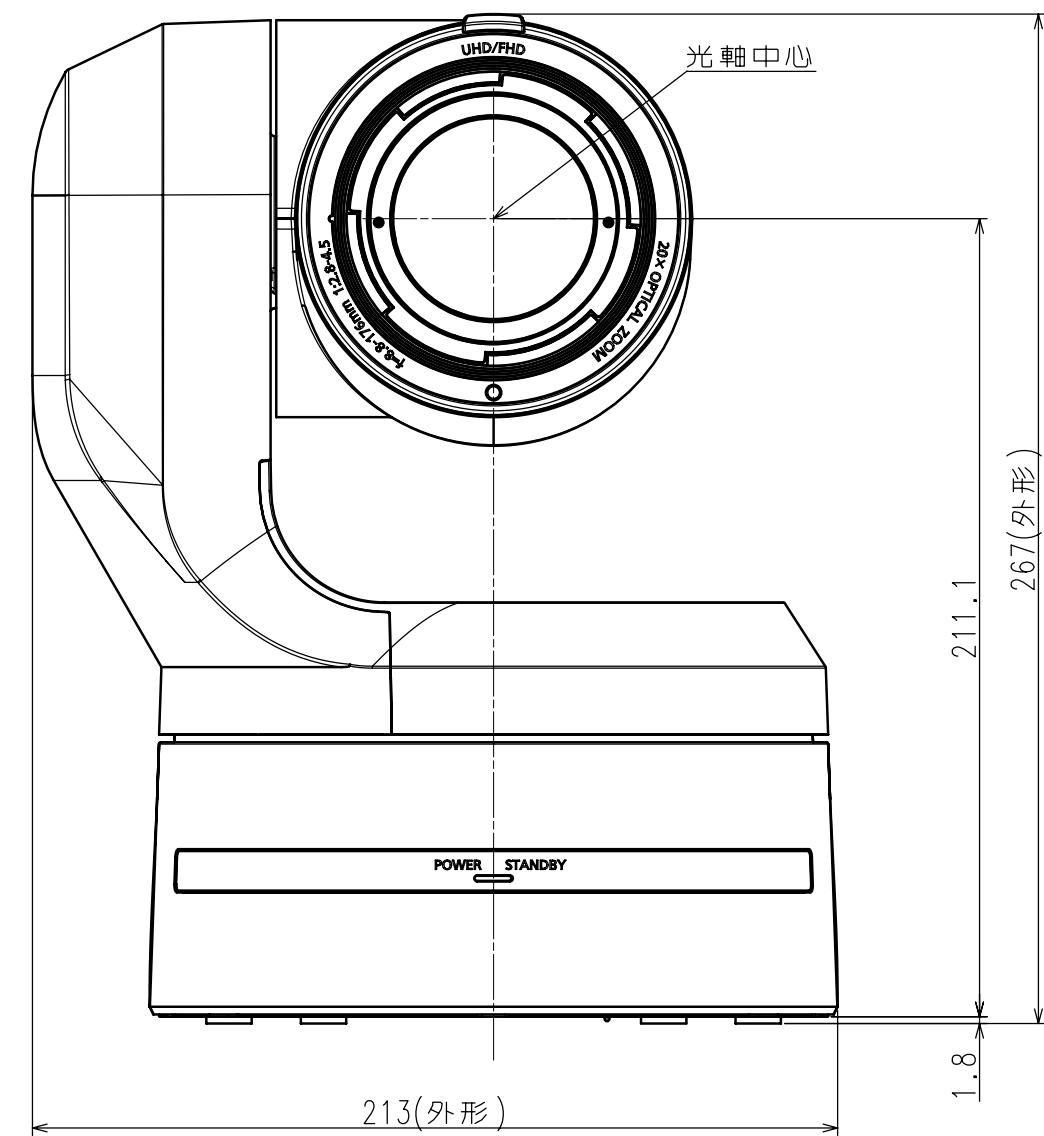

AW-UE150A

单位 : mm / Unit : mm