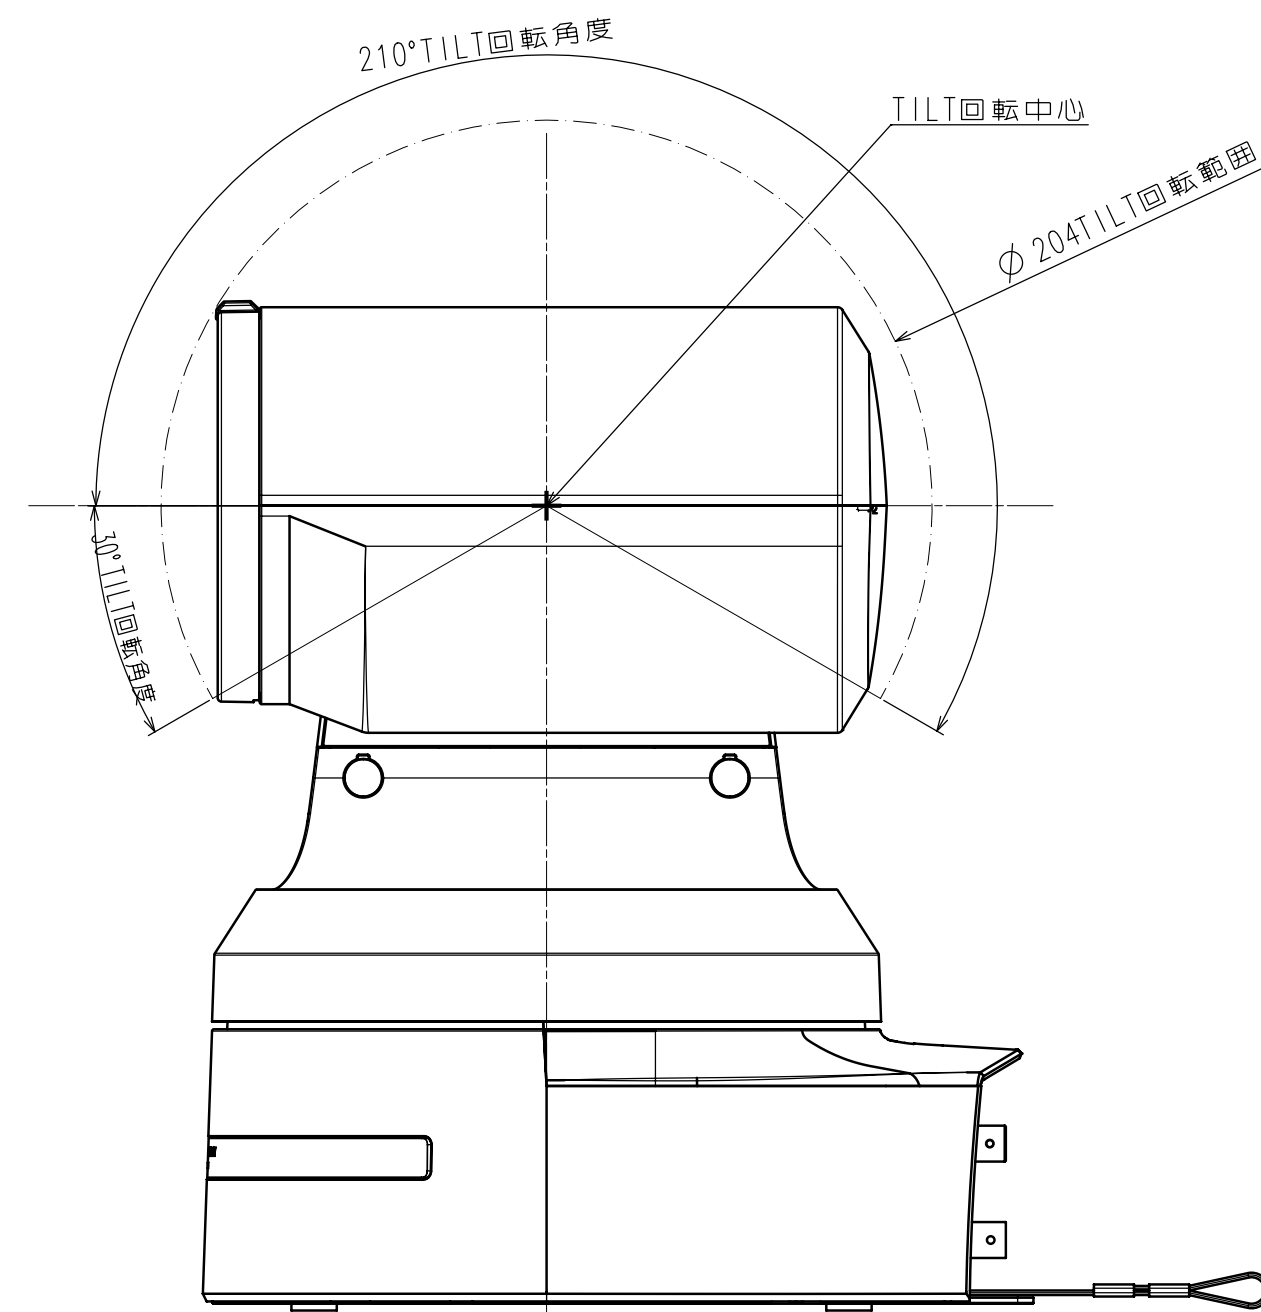

AW-UE150A

单位 : mm / Unit : mm