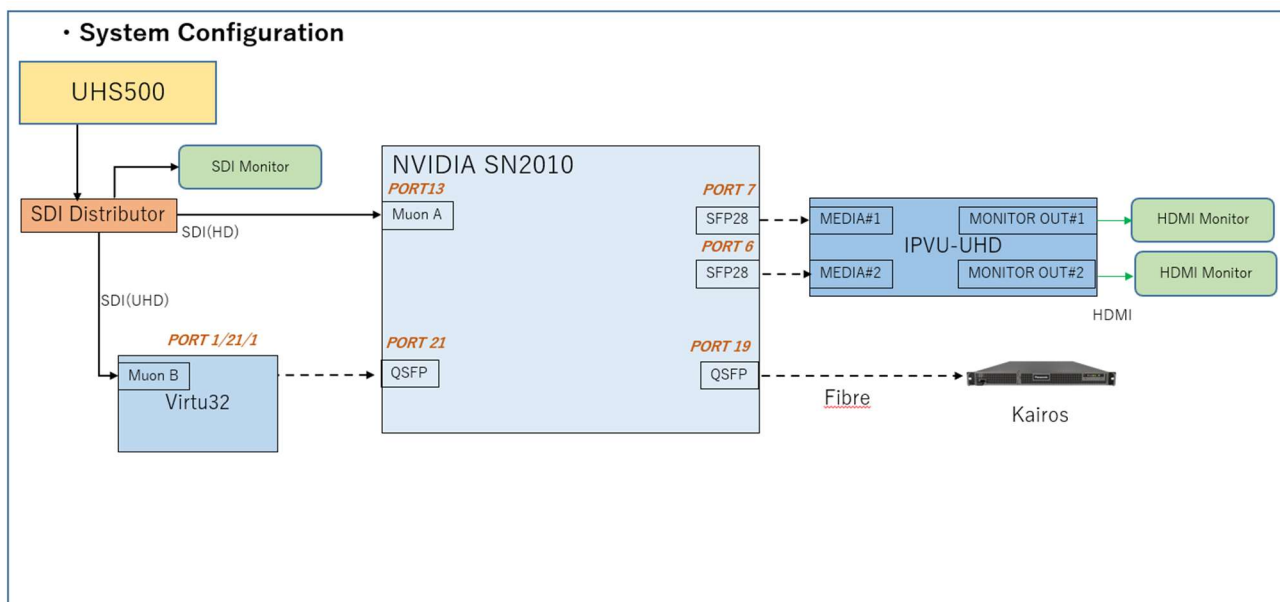

Kairos Support Information (動作確認結果)

1. Confirmed product (対象機器)

Vender name	Product name	Product Number
GrassValley	IPVU	IPVU-UHD

KAIROS CORE Version: 1.1.12-Beta
IPVU-UHD: IPVU_V17.1.121_b0.33.34

2. Test Environment(動作確認環境)

3. Test items & results(確認項目と結果)

NO	Format	ST2110 Route	V	A
1-1	1080/59.94i	Muon A->Kairos Gold ->IPVU-UHD	OK	OK
1-2		Muon A->Kairos Gold ->IPVU-UHD	OK	OK
2-1	1080/59.94p	Muon A->Kairos Gold ->IPVU-UHD	OK	OK
2-2		Muon A->Kairos Gold ->IPVU-UHD	OK	OK
3-1	2160/59.94p	Muon B->Kairos Gold ->IPVU-UHD	OK	OK
3-2		Muon B->Kairos Gold ->IPVU-UHD	OK	OK
4-1	1080/50i	Muon A->Kairos Gold ->IPVU-UHD	OK	OK
4-2		Muon A->Kairos Gold ->IPVU-UHD	OK	OK
5-1	1080/50p	Muon A->Kairos Gold ->IPVU-UHD	OK	OK
5-2		Muon A->Kairos Gold ->IPVU-UHD	OK	OK
6-1	2160/50p	Muon B->Kairos Gold ->IPVU-UHD	OK	OK
6-2		Muon B->Kairos Gold ->IPVU-UHD	OK	OK