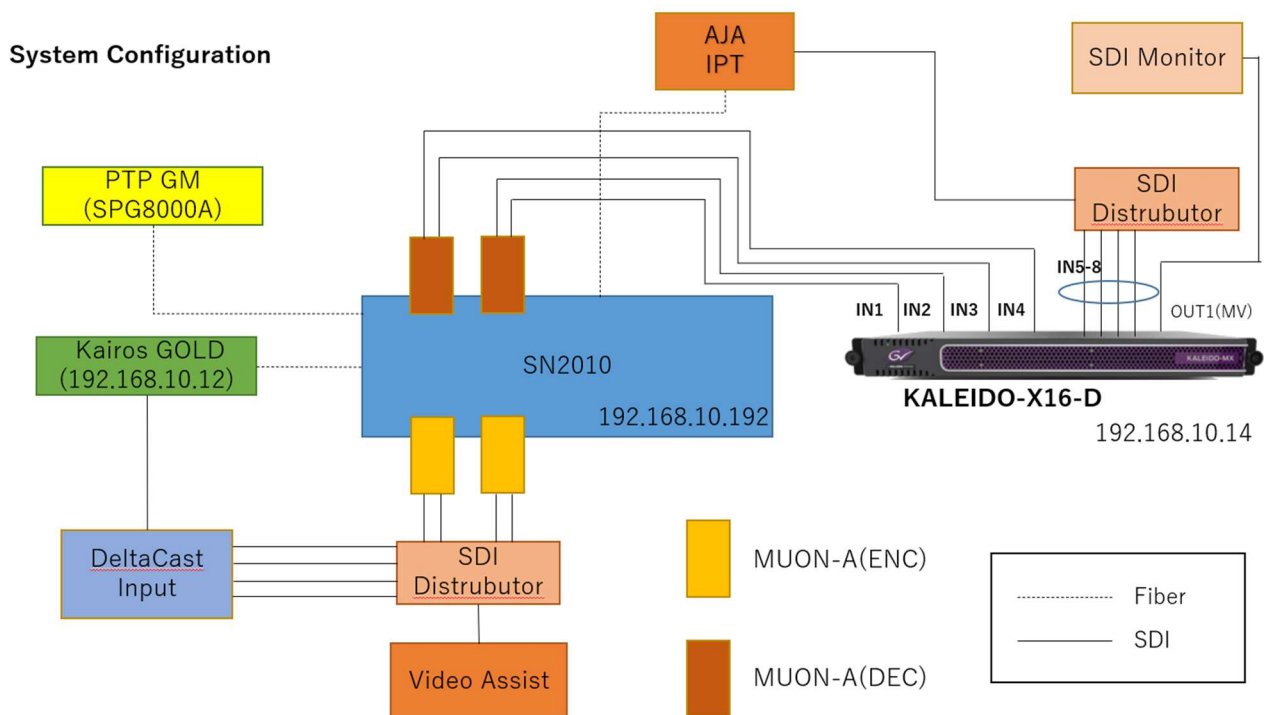

# Kairos Support Information (動作確認結果)

## 1. Confirmed product (対象機器)

Vender name	Product name	Product Number
GrassValley	KALEIDO-MX	KALEIDO-X16-D

KAIROS CORE Version: 1.2.3-beta  
 KALEIDO-X16-D : 10.27 build 7666

## 2. Test Environment(動作確認環境)